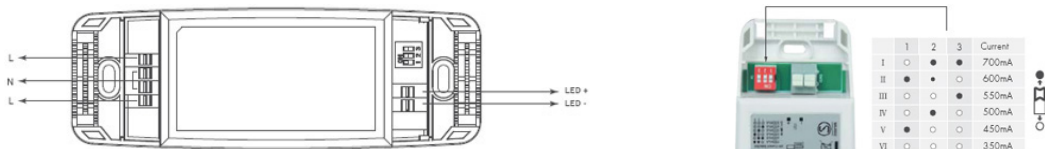

D

Achtung: Installieren/Deinstallieren Sie niemals eine LEDlight Leuchte solange das Netzteil nicht Spannungsfrei ist! (Montage/Demontage unter Spannung zerstört die LED!)

- Die LEDlight Leuchten werden in Serie geschaltet.
- Die Lebensdauer der LEDlight Leuchte ist stark abhängig von der Umgebungstemperatur! Installieren Sie deshalb die Leuchte niemals direkt in der Nähe von Wärmequellen!

F

Important: Vous n'installez/rimuovete jamais une lampe LEDlight jusqu'à ce que l'alimentation é insérée (montage et démontage sous tension détruit LED!)

- Les lampes LEDlight sont reliées en série!
- La durée de vie des LEDlight lumière dépend fortement de la température ambiante ! N'installez demi la lumière directement jamais à proximité des sources de chaleur!

Netzspannung :	AC 230V/50Hz	Ta : -20 - +45°C	Powerfaktor : 0.9
Max. Schaltleistung	7-28Watt	Tc : 85°C	Energieeffizienz : 85%
Ausgangsstrom :	350-700mA	max. 2 - 11Stk. 2,5W LED anschliessbar	
Vorwärtsspannung :	20-40Volt	Schutzart : IP20	Art.-Nr. 99105